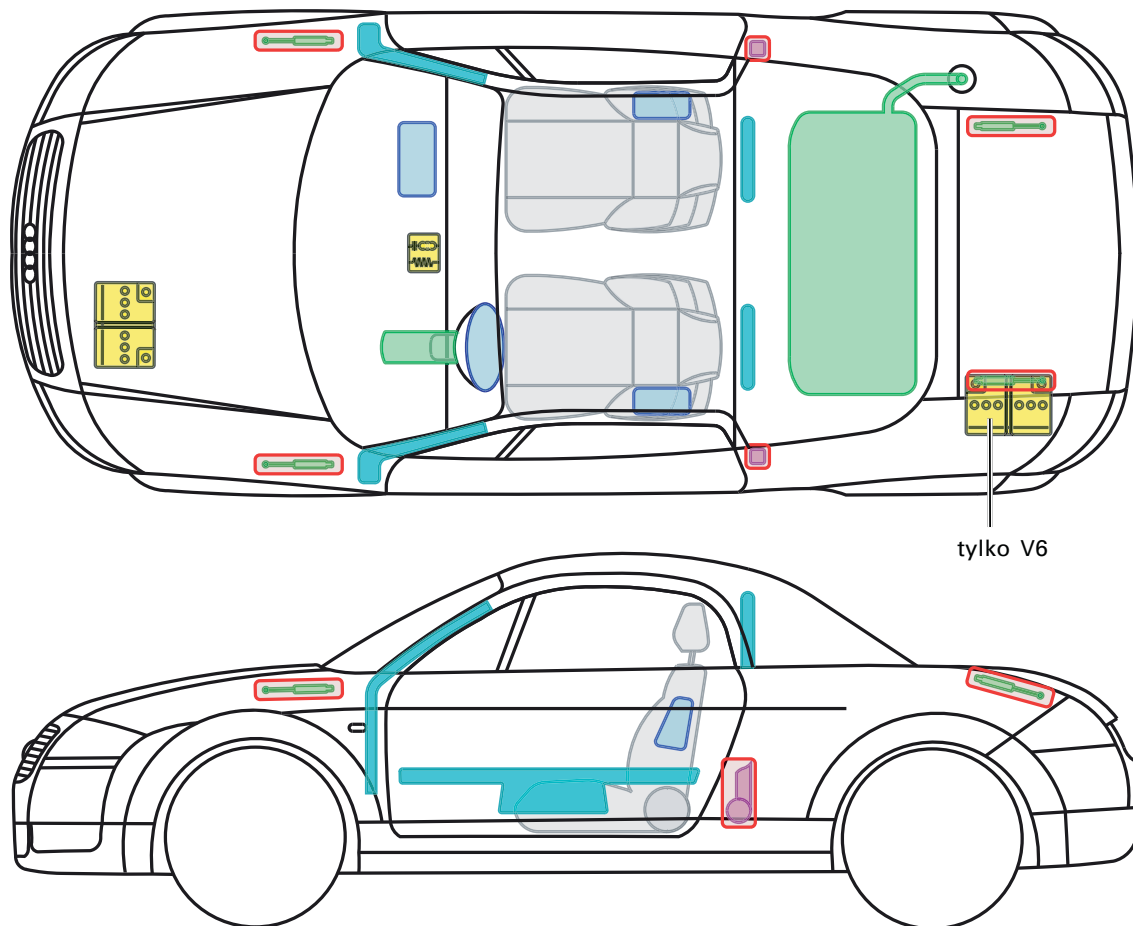

Audi TT Roadster

1999 – 2006

tylko V6

Legenda

	Poduszka powietrzna		Wzmocnienie nadwozia		Sterownik
	Generator gazu		Zabezpieczenie w razie dachowania		Akumulator
	Napinacz pasa bezpieczeństwa		Sprężyna gazowa		Zbiornik paliwa