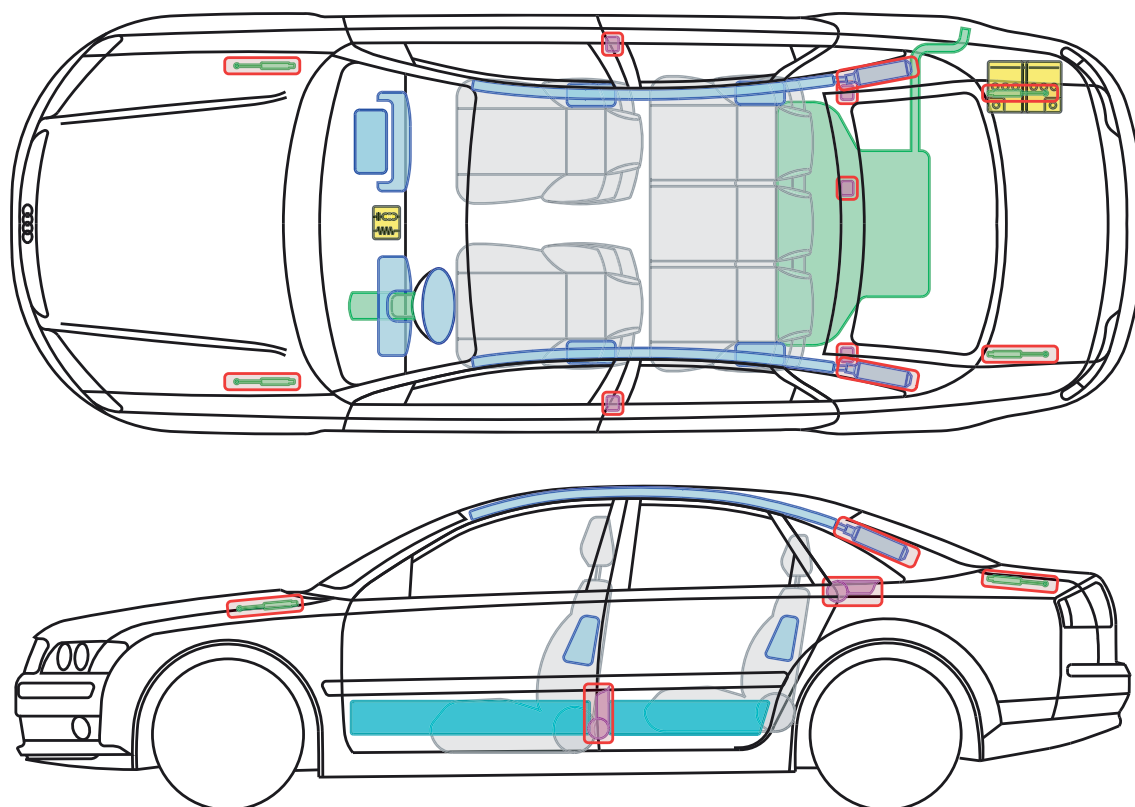

Audi A8 / S8

2002 – 2010

Legenda

	Poduszka powietrzna		Wzmocnienie nadwozia		Sterownik
	Generator gazu		Zabezpieczenie w razie dachowania		Akumulator
	Napinacz pasa bezpieczeństwa		Sprężyna gazowa		Zbiornik paliwa