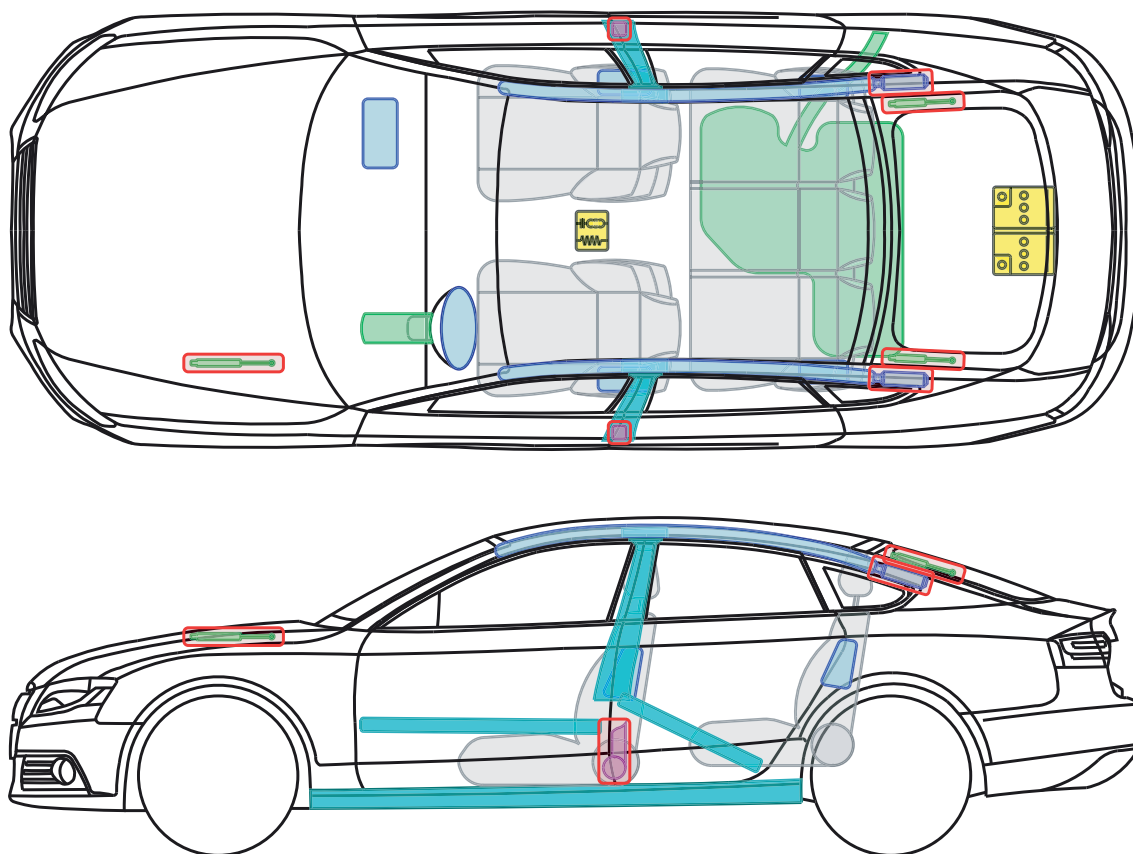

Audi A5 / S5 Sportback

2009 – 2011

Legenda

	Poduszka powietrzna		Wzmocnienie nadwozia		Sterownik
	Generator gazu		Zabezpieczenie w razie dachowania		Akumulator
	Napinacz pasa bezpieczeństwa		Sprężyna gazowa		Zbiornik paliwa