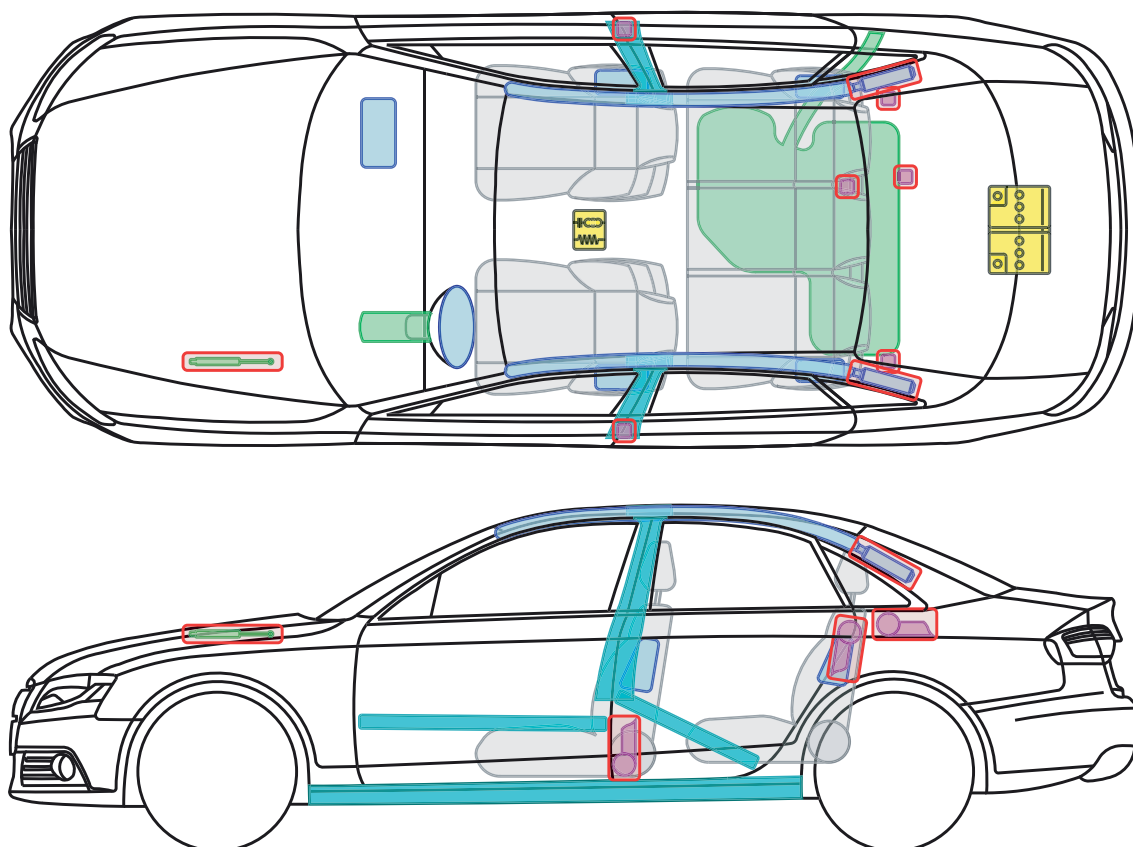

Audi A4 / S4

2007 – 2012

Legenda

	Poduszka powietrzna		Wzmocnienie nadwozia		Sterownik
	Generator gazu		Zabezpieczenie w razie dachowania		Akumulator
	Napinacz pasa bezpieczeństwa		Sprężyna gazowa		Zbiornik paliwa