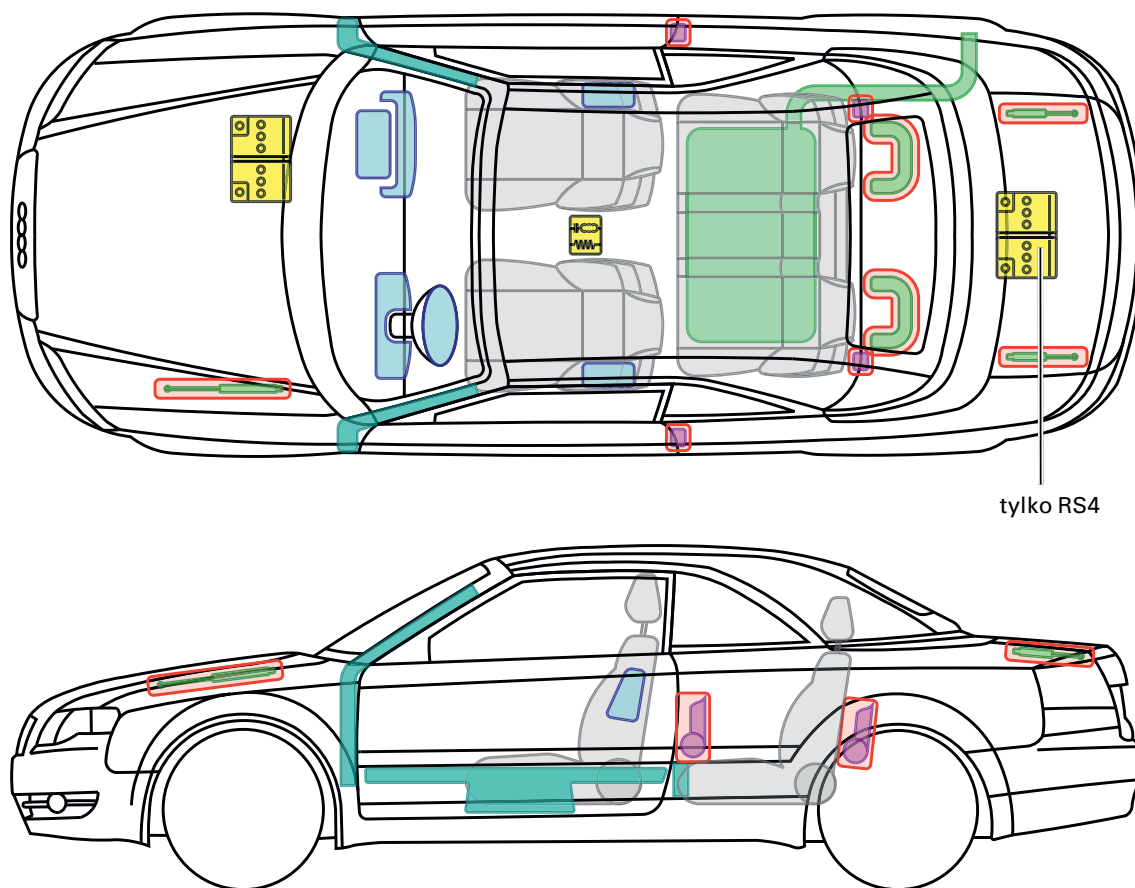

Audi A4 / S4 / RS4 Cabriolet

2005 – 2009

Legenda

	Poduszka powietrzna		Wzmocnienie nadwozia		Sterownik
	Generator gazu		Zabezpieczenie w razie dachowania		Akumulator
	Napinacz pasa bezpieczeństwa		Sprężyna gazowa		Zbiornik paliwa