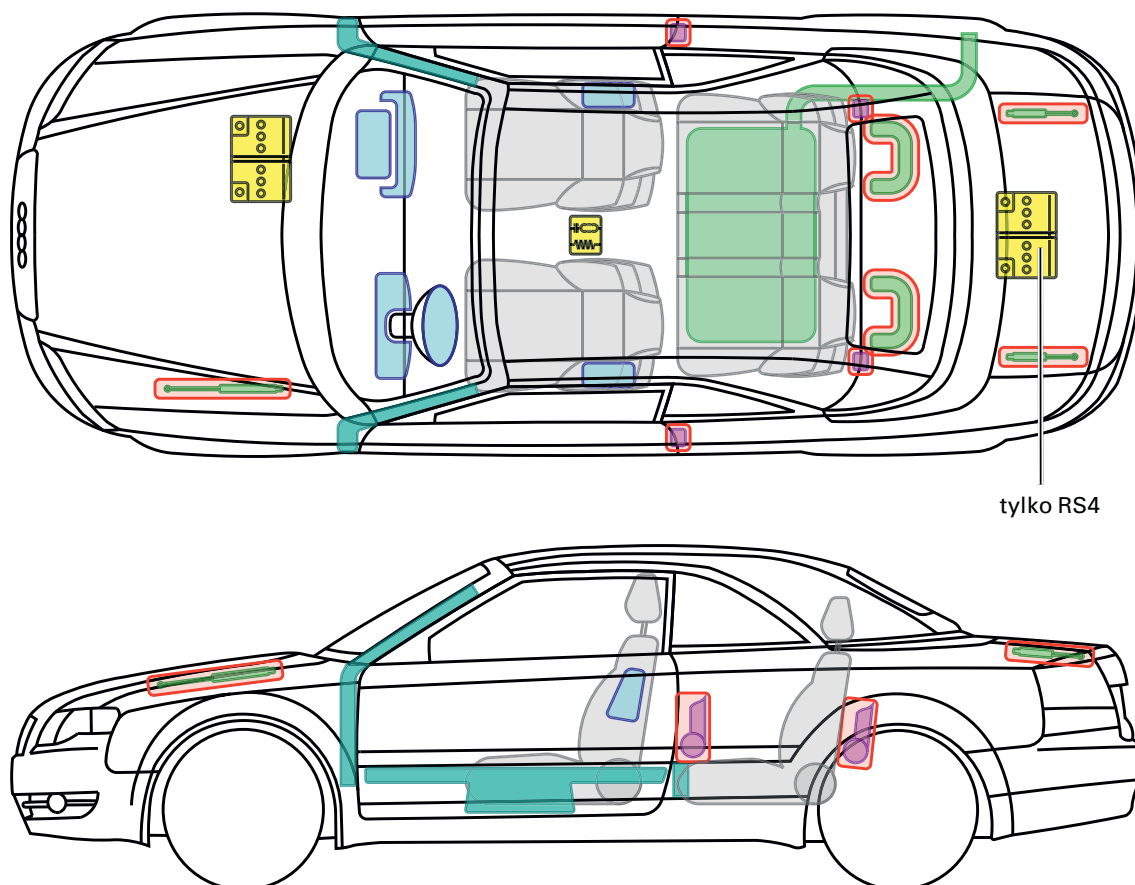

## Legenda

	Poduszka powietrzna		Wzmocnienie nadwozia		Sterownik
	Generator gazu		Zabezpieczenie w razie dachowania		Akumulator
	Napinacz pasa bezpieczeństwa		Sprężyna gazowa		Zbiornik paliwa

A4 +S4/RS4 Cabriolet