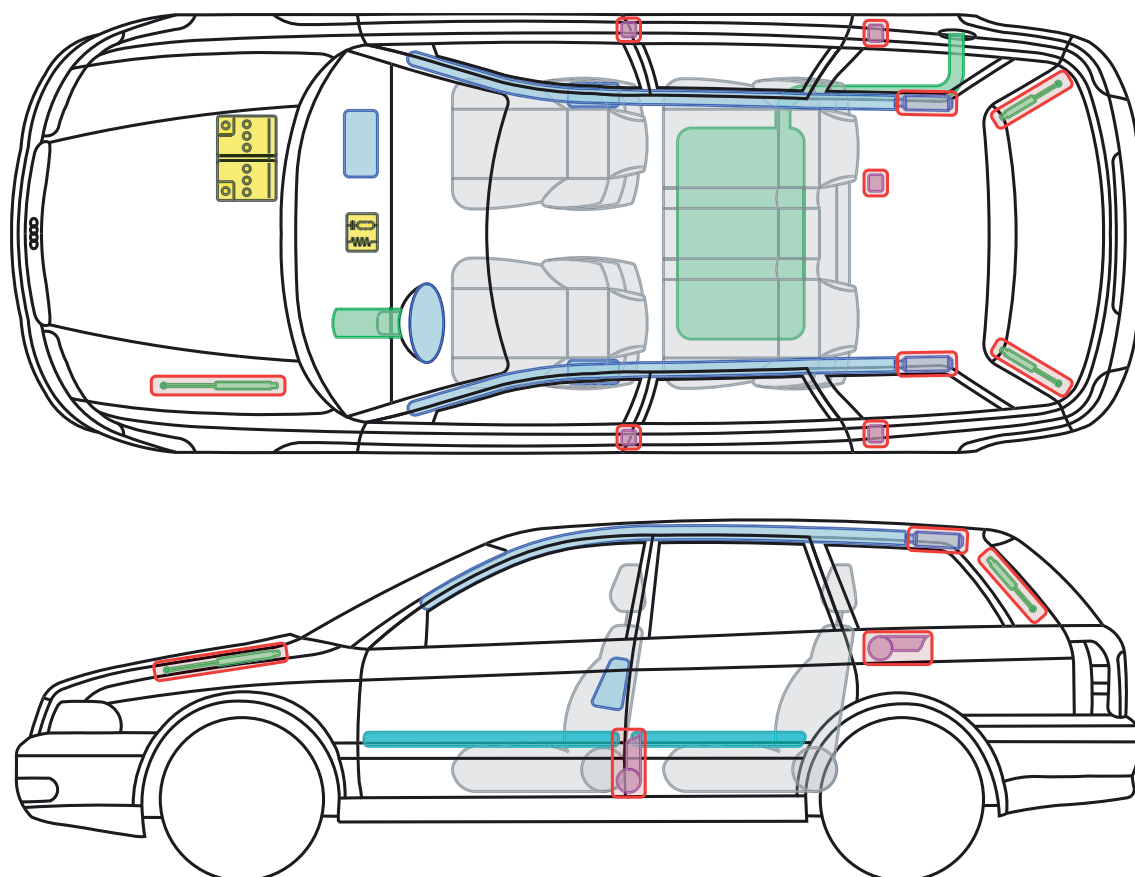

Audi A4 / S4 / RS4 Avant

1996 – 2001

Legenda

	Poduszka powietrzna		Wzmocnienie nadwozia		Sterownik
	Generator gazu		Zabezpieczenie w razie dachowania		Akumulator
	Napinacz pasa bezpieczeństwa		Sprężyna gazowa		Zbiornik paliwa

A4 +S4/RS4 Avant