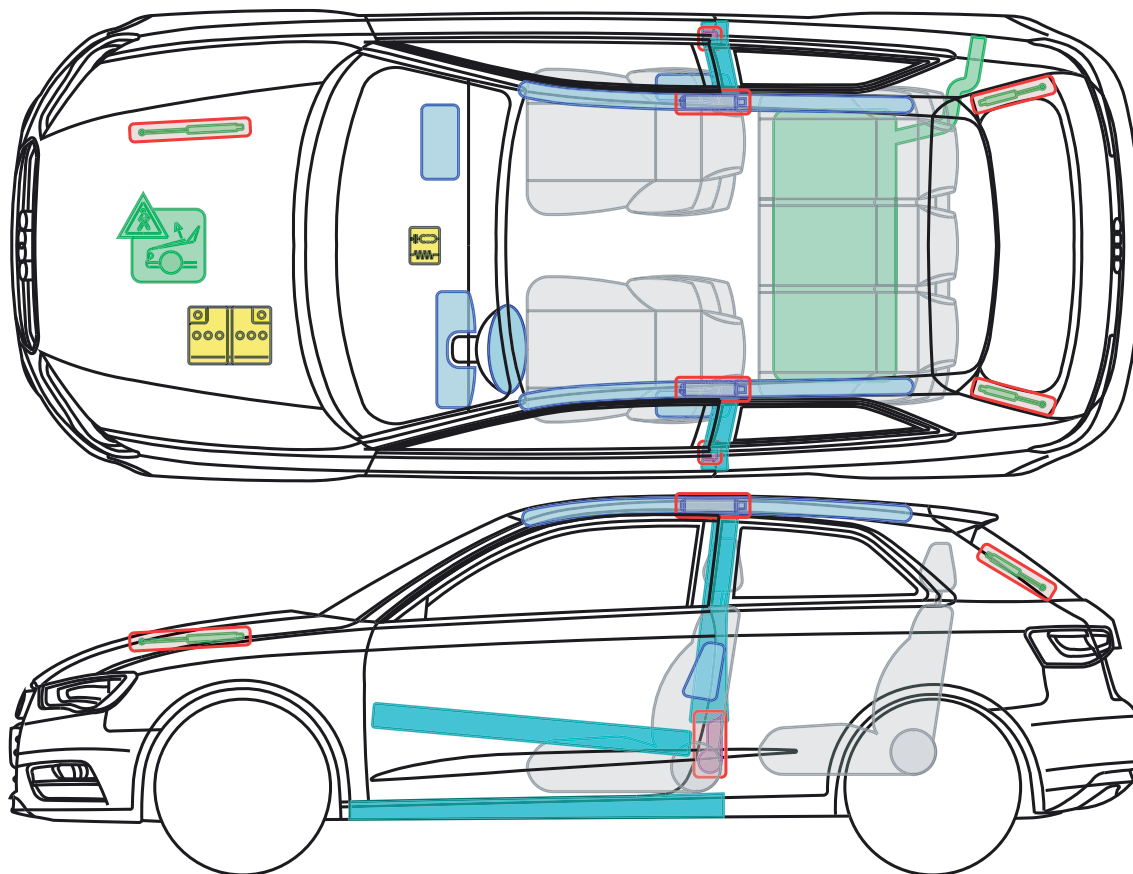

Audi A3 / S3 (3-drzwiowy)

od 2012

Legenda

	Poduszka powietrzna		Wzmocnienie nadwozia		Sterownik		Układ ochrony pieszych
	Generator gazu		Zabezpieczenie dachowania		Akumulator 12 V		
	Napinacz pasa bezpieczeństwa		Sprężyna gazowa		Zbiornik paliwa		

A3 +S3 (3-drzwiowy)