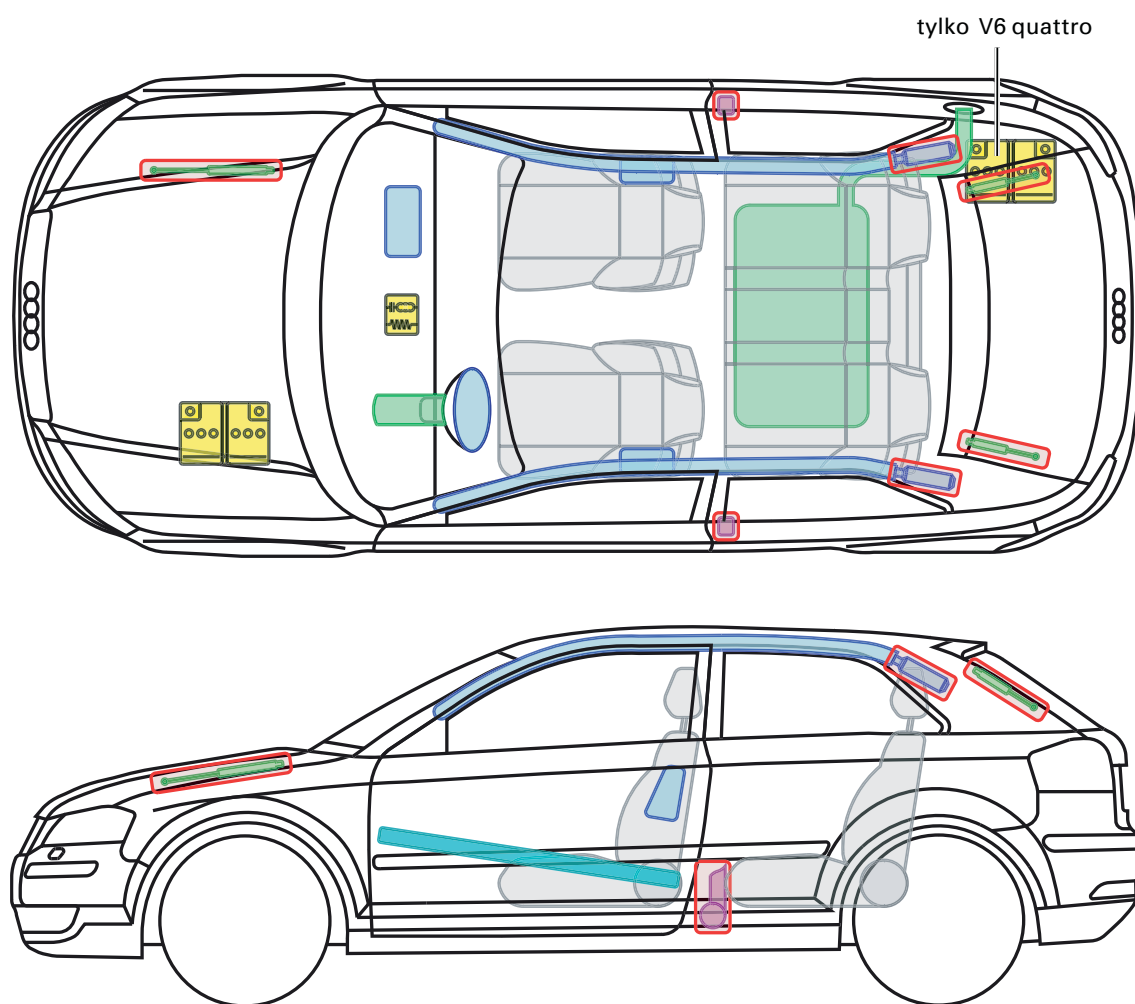

Audi A3 / S3 (3-drzwiowy)

2003 – 2012

Legenda

	Poduszka powietrzna		Wzmocnienie nadwozia		Sterownik
	Generator gazu		Zabezpieczenie w razie dachowania		Akumulator
	Napinacz pasa bezpieczeństwa		Sprężyna gazowa		Zbiornik paliwa

A3 +S3 (3-drzwiowy)

A3