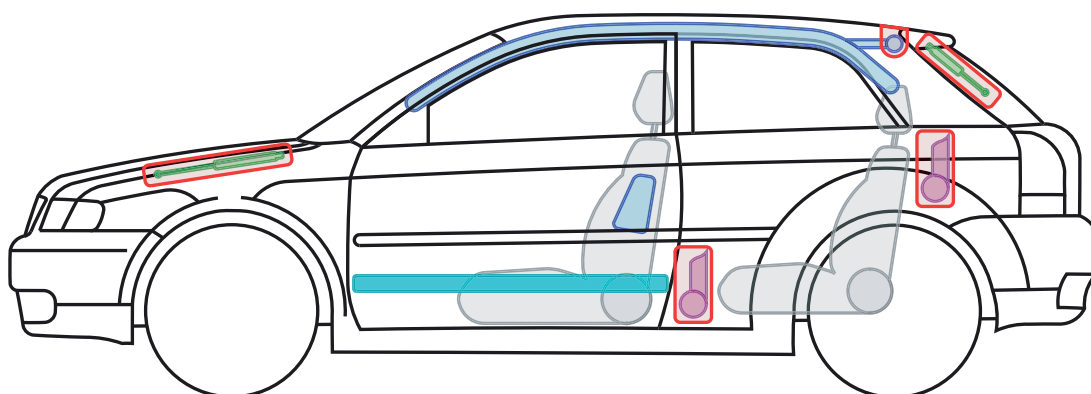

Audi A3 / S3 (3-drzwiowy)

1996 – 2003

Legenda

	Poduszka powietrzna		Wzmocnienie nadwozia		Sterownik
	Generator gazu		Zabezpieczenie w razie dachowania		Akumulator
	Napinacz pasa bezpieczeństwa		Sprężyna gazowa		Zbiornik paliwa