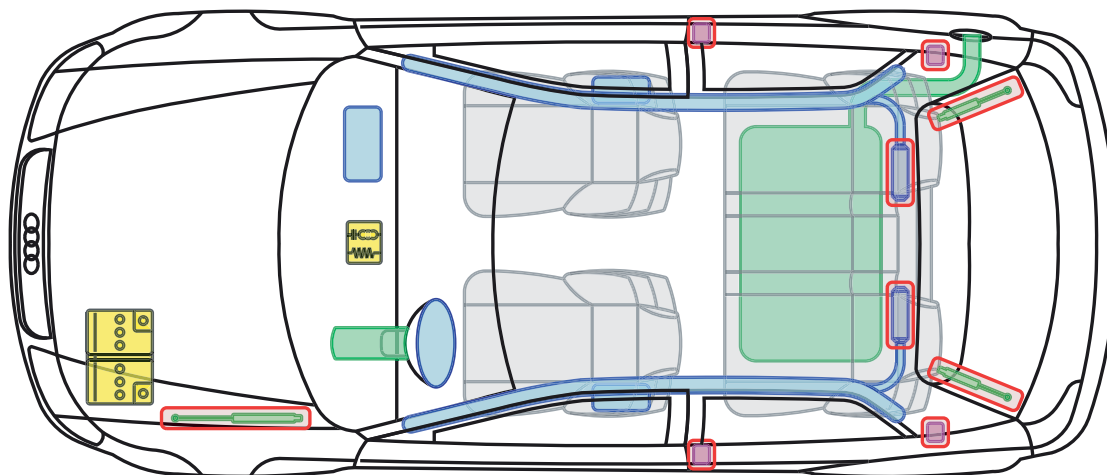

Audi A3 / S3 (3-drzwiowy)

1996 – 2003

Legenda

	Poduszka powietrzna		Wzmocnienie nadwozia		Sterownik
	Generator gazu		Zabezpieczenie w razie dachowania		Akumulator
	Napinacz pasa bezpieczeństwa		Sprężyna gazowa		Zbiornik paliwa